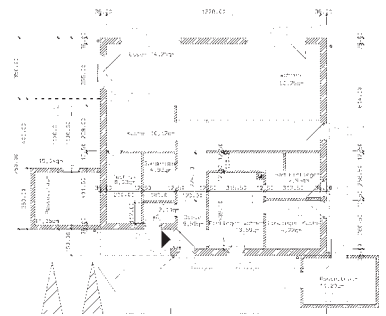

Effizienzhaus

Ein Effizienzhaus in Holzbaweise bietet Ihnen höchsten Wohnkomfort.

Den besonders niedrigen Primärenergieverbrauch erreichen Sie durch den Einbau spezieller Heizungstechnik, einer Lüftungsanlage mit Wärmerückgewinnung, einer hochgedämmten Gebäudehülle, Einbau von Fenstern mit Dreifachverglasung, sommerlichem Wärmeschutz sowie einer Solaranlage zur Stromerzeugung und Warmwasseraufbereitung.

Die Investitionskosten machen sich durch Energieeinsparung schnell bezahlt. Zudem erhalten Sie attraktive Fördermittel für den Bau Ihres Effizienzhauses.

Die nachhaltige Bauweise aus nachwachsenden Rohstoffen trägt zum Werterhalt Ihrer Immobilie und einer positiven Energiebilanz bei.

Wir beraten Sie ausführlich und unterstützen Sie bei der Beantragung von Fördermitteln.